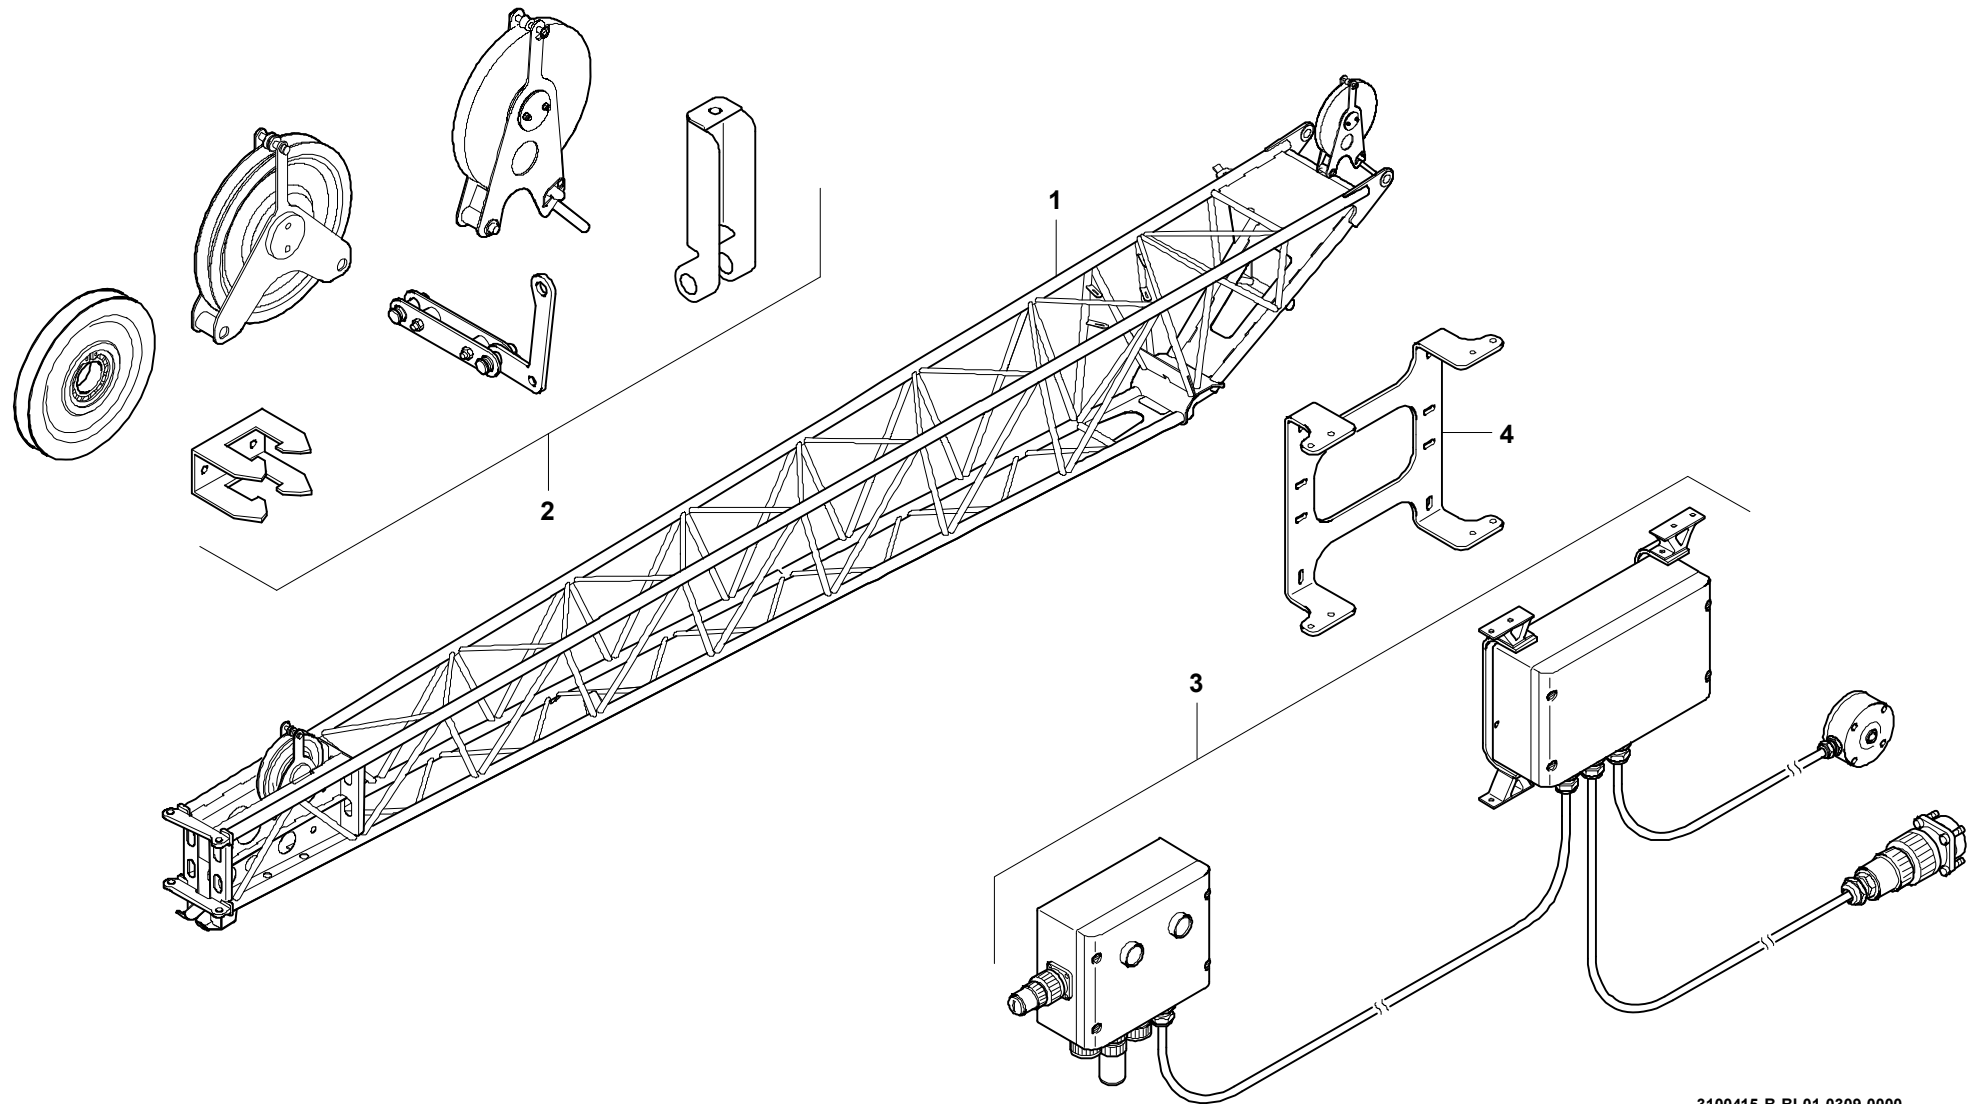

GROVE

KLAPPSPITZE 12,5-22M 10,5M TEIL
HINGED JIB 12,5-22M 10,5M PART

BILDТАFEL
PICTORIAL DISPLAY

GMK 5220
BE 710
G 173

03.09

3100415-ETL B

1/1

3100415-B-BL01-0309-0000